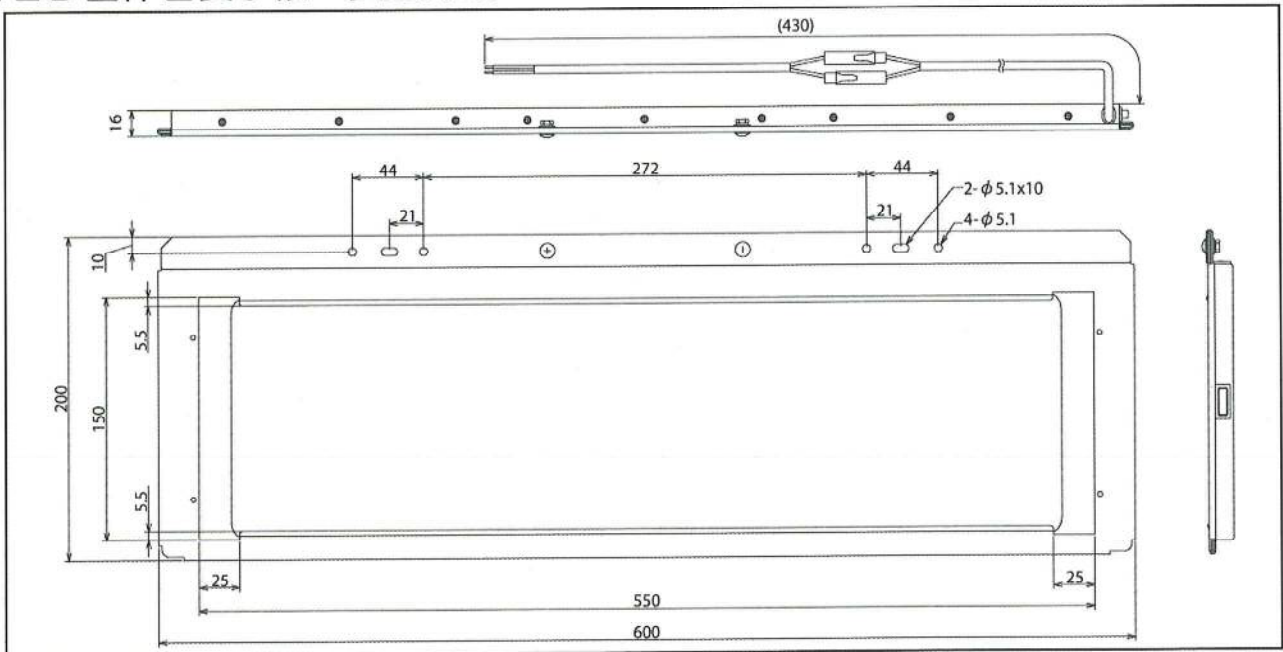

透過用紙を使用

バックライトは面均一に点灯しますので、ムラなくキレイな表示が可能です。より綺麗に表示させたい場合は、バックライトフィルムなど、透過性のある用紙 (市販品) を使用することで導光板との境目が目立たなくなります。

LED団体名表示板 製品外観

LED団体名表示板 製品仕様

型式	サイズ (W×H×D mm)	光度	重量	定格電圧	消費電流
NC-200	600×200×16	68.8cd	約1Kg	DC24V (20~30V)	0.3A以下