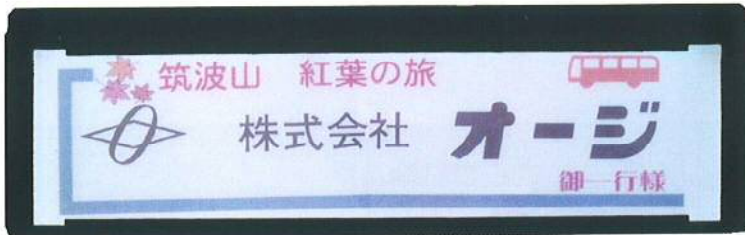

LED団体名表示板

LED Group Name Display

- ◆ 発光機能付の団体名表示板
- ◆ 軽いのでサンバイザー取付可能

PAで乗客が戻るときの「あれっ？どのバスだったかな？」がなくなります。

夜

夜のPAは団体名ステッカーが見えなくなってしまいます。違うバスに誤って乗車してしまったり、バスを探して駐車場内を歩き回ったり…運行時間にロスが発生したり事故の原因になりかねません。

夜間発光させることで団体名ステッカーを鮮明に表示できます。一目で認識できますので安心して乗車することができます。乗客の不安を取り除き、快適な旅をサポートします。

扱いやすさ・操作性にこだわりました。忙しい業務時間は少しでも短縮。

簡

単に団体名ステッカーを差し換えられるように設計しています。ステッカーを「用紙押さえ」にはさみ込むだけで差し換えが終了。

多忙な業務時間は少しでも節約したいもの。誰でも簡単に差し替えができるよう、操作性にこだわり「扱いやすさ」を追求しています。

面均一発光でムラ無くキレイに光るから用紙を選ばず簡単作成。

通常コピー用紙を使用

通

常のコピー用紙 (A3 1/2) を使用しても十分に効果を発揮しますので普段ご使用のパソコン・プリンターで団体名ステッカーを作成できます。

透過用紙を使用

バックライトは面均一に点灯しますので、ムラなくキレイな表示が可能です。より綺麗に表示させたい場合は、バックライトフィルムなど、透過性のある用紙 (市販品) を使用することで導光板との境目が目立たなくなります。

LED団体名表示板 製品外観

LED団体名表示板 製品仕様

型式	サイズ (W×H×D mm)	光度	重量	定格電圧	消費電流
NC-200	600×200×16	68.8cd	約1Kg	DC24V (20~30V)	0.3A以下