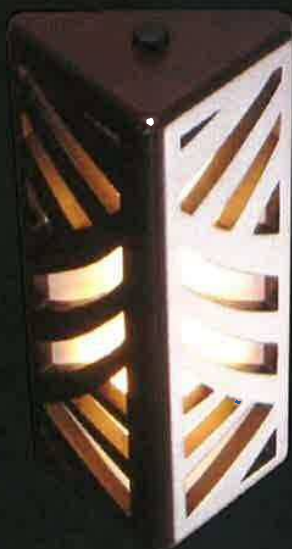

LED和風装飾灯

GOLDKING

温かみのある電球色LED装飾灯を設置して、和風の落ち着いた豪華バス車内の雰囲気づくりを

和風天井灯

和風柱灯

和風ダウンライト

●仕様

商品名	和風天井灯	和風柱灯	和風ダウンライト
	KDL-2B785	KDL-2A778	KDL-2A787
入力電圧	DC26V (22~30V)	DC26V (22~30V)	DC26V (22~30V)
入力電流	0.5A以下	0.2A以下	0.2A以下
使用温度範囲	-5~45℃	-5~45℃	-5~45℃
本体色	ダークブラウン	ダークブラウン	ダークブラウン
質量	3.5kg以下	0.3kg以下	0.3kg以下
寸法	W450×D450×H56mm	W80×D200×H45mm	W130×D130×H50mm